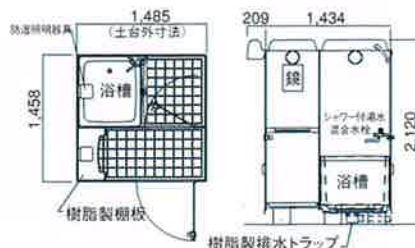

# シャワー・バス・シンク他

**新発売**

**NB-1515** 脱衣場付き屋外用ユニットのバス&シャワー、2室とも屋根から外光を取入れ

W1485×D1458×H2120 (本体寸法)

支持脚(木製FRP被覆)

●採光天井・照明・鏡

●ドアストッパー

●タオル掛け付き棚板

●排水トラップ

●浴槽・シャワー付混合水栓

●吊フック

●引き手

屋根	FRP製 採光屋根
壁材	FRP製複合パネル t=11
ドア	FRP製複合パネル 樹脂製ロック付
床・土台	FRP製床下合板補強 支持脚:木製FRP被覆
照明	防湿型白熱灯 40W×2
重量	本体 約140kg(付属品、浴槽含む)
付属品	浴槽 (W800×D700×H640) 250ℓ
	シャワー付湯水混合水栓・タオル掛け付
	樹脂製棚板・樹脂鏡・丸ガラリ・吊りフック
	排水トラップ・引き手 (SUS304)
	戸当り金具・給湯器及び取付板セット(OP)

## ユニシンク カランとカラン取付板までついてリーズナブルな価格設定

1槽式 (ステンレス製)

2槽式 (ステンレス製)

3槽式 (ステンレス製)

全槽式 (ステンレス製)

全槽式 (亜鉛メッキ製)

全槽式 (FRP製)

- 錆びないシンク
- 角を面取り