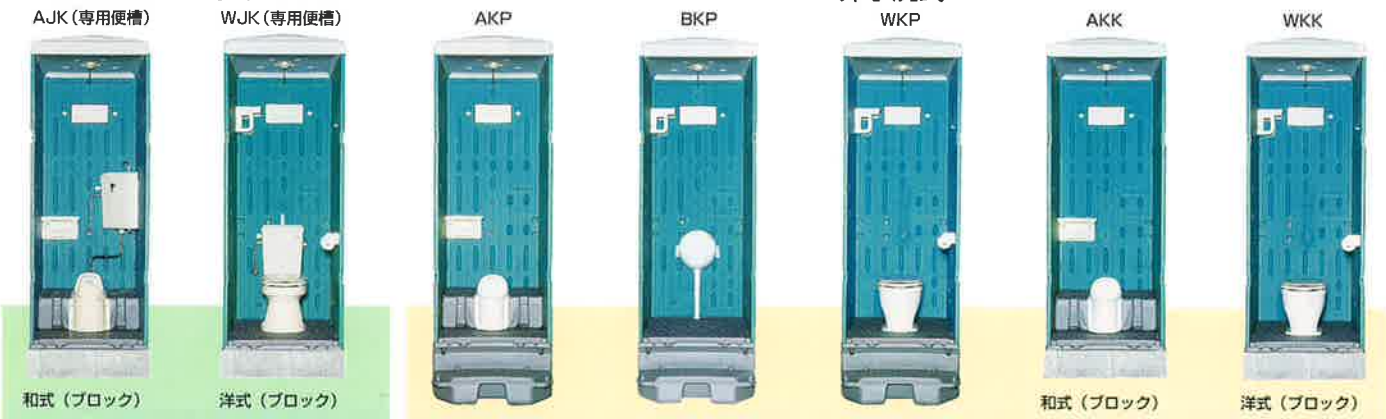

GX-AQP

※ドア吊元は左右変更自在

GX-AQP

屋根・天井	P E 製・中空成形・二重壁
サイドパネル	P E 製・中空成形・二重壁 t=30~40mm
バックパネル	P E 製・中空成形・二重壁 t=30
フロントパネル	自閉装置付 (左右開き・表裏面の変更可能)
ドア	P E 製・中空成形・二重壁 t=30
(両面デザイン)	自閉装置付 (左右開き・表裏面の変更可能)
床・土台	P E 製・中空成形 t=60
衛生器具	陶器製和風簡易水流入便器
洗浄水槽	P E 製 水タンク FT-72 (72L)
洗浄ポンプ	足踏み式ポンプ HS-300 (250cc/1ストローク)
付属品	多機能棚 (P E 製・脱着式)・GXロック コートフック2個・ワンタッチペーパーホルダー 人感センサー付照明 (15W/ハロゲン球・予備球1個付)
地上型タンク	P E 製 GXタンク

★〈外給水式の床タンク (FT-72)が本体にスライド収納〉

簡易水洗式 (ヒノレット)

簡易水洗式

簡易水洗式

非水洗式

非水洗式

※1 水洗式

水洗式

# シャワー・バス・シンク他

**新発売**

**NB-1515** 脱衣場付き屋外用ユニットのバス&シャワー、2室とも屋根から外光を取入れ

W1485×D1458×H2120 (本体寸法)

支持脚(木製FRP被覆)

●採光天井・照明・鏡

●ドアストッパー

●タオル掛け付き棚板

●排水トラップ

●浴槽・シャワー付混合水栓

●吊フック

●引き手

屋根	FRP製 採光屋根
壁材	FRP製複合パネル t=11
ドア	FRP製複合パネル 樹脂製ロック付
床・土台	FRP製床下合板補強 支持脚:木製FRP被覆
照明	防湿型白熱灯 40W×2
重量	本体 約140kg(付属品、浴槽含む)
付属品	浴槽 (W800×D700×H640) 250ℓ
	シャワー付湯水混合水栓・タオル掛け付
	樹脂製棚板・樹脂鏡・丸ガラリ・吊りフック
	排水トラップ・引き手 (SUS304)
	戸当り金具・給湯器及び取付板セット(OP)