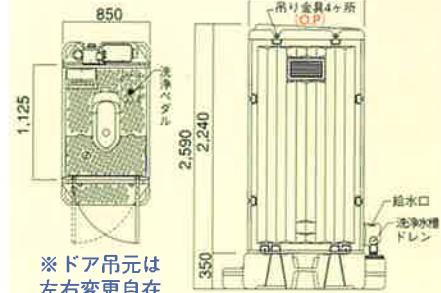

排水ドレンキャップ (OP)

GX-AQP