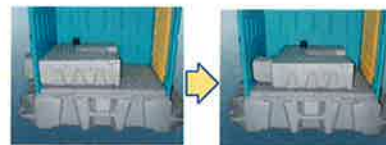

GX-AQP

※ドア吊元は左右変更自在

GX-AQP

屋根・天井	P E 製・中空成形・二重壁
サイドパネル	P E 製・中空成形・二重壁 t=30~40mm
バックパネル	P E 製・中空成形・二重壁 t=30
フロントパネル	自閉装置付 (左右開き・表裏面の変更可能)
ドア	P E 製・中空成形・二重壁 t=30
(両面デザイン)	自閉装置付 (左右開き・表裏面の変更可能)
床・土台	P E 製・中空成形 t=60
衛生器具	陶器製和風簡易水流入便器
洗浄水槽	P E 製 水タンク FT-72 (72L)
洗浄ポンプ	足踏み式ポンプ HS-300 (250cc/1ストローク)
付属品	多機能棚 (P E 製・脱着式)・GXロック コートフック2個・ワンタッチペーパーホルダー 人感センサー付照明 (15W/ハロゲン球・予備球1個付)
地上型タンク	P E 製 GXタンク

★〈外給水式の床タンク (FT-72)が本体にスライド収納〉

簡易水洗式 (ヒノレット)

簡易水洗式

簡易水洗式

非水洗式

非水洗式

※1 水洗式

水洗式