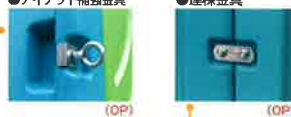

●取っ手

樹脂製アンカーピン (OP)

排水ドレンキャップ (OP)

●背面パネル

(外光も活かせるポリエチレン製)

●床タンク FT-72

本体との固定はボルト不要で床タンクの凸と本体の凹が合うようにはめ込むだけで固定されます

排水ドレンキャップ (OP)