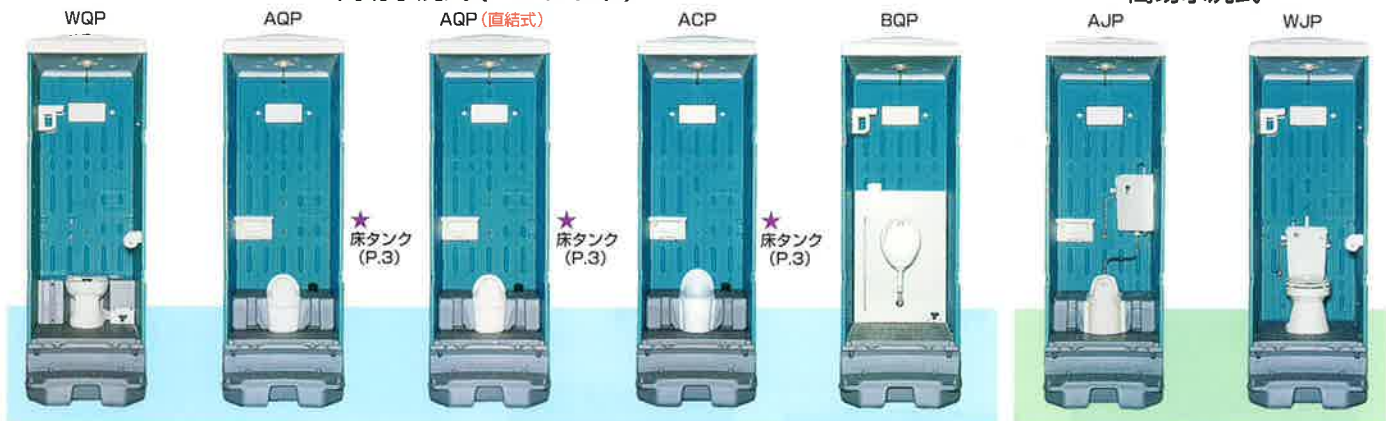

●取っ手

樹脂製アンカーピン (OP)

排水ドレンキャップ (OP)

●背面パネル

(外光も活かせるポリエチレン製)

●床タンク FT-72

本体との固定はボルト不要で床タンクの凸と本体の凹が合うようにはめ込むだけで固定されます

排水ドレンキャップ (OP)

GX-AQP

※ドア吊元は左右変更自在

GX-AQP

屋根・天井	P E 製・中空成形・二重壁
サイドパネル	P E 製・中空成形・二重壁 t=30~40mm
バックパネル	P E 製・中空成形・二重壁 t=30
フロントパネル	自閉装置付 (左右開き・表裏面の変更可能)
ドア	P E 製・中空成形・二重壁 t=30
(両面デザイン)	自閉装置付 (左右開き・表裏面の変更可能)
床・土台	P E 製・中空成形 t=60
衛生器具	陶器製和風簡易水流入便器
洗浄水槽	P E 製 水タンク FT-72 (72L)
洗浄ポンプ	足踏み式ポンプ HS-300 (250cc/1ストローク)
付属品	多機能棚 (P E 製・脱着式)・GXロック コートフック2個・ワンタッチペーパーホルダー 人感センサー付照明 (15W/ハロゲン球・予備球1個付)
地上型タンク	P E 製 GXタンク

★〈外給水式の床タンク (FT-72)が本体にスライド収納〉

簡易水洗式 (ヒノレット)

簡易水洗式

簡易水洗式

非水洗式

非水洗式

※1 水洗式

水洗式