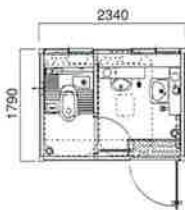

joy (簡易水洗式)

標準色

★詳しくは19ページ参照 木目調

W2340×D1790